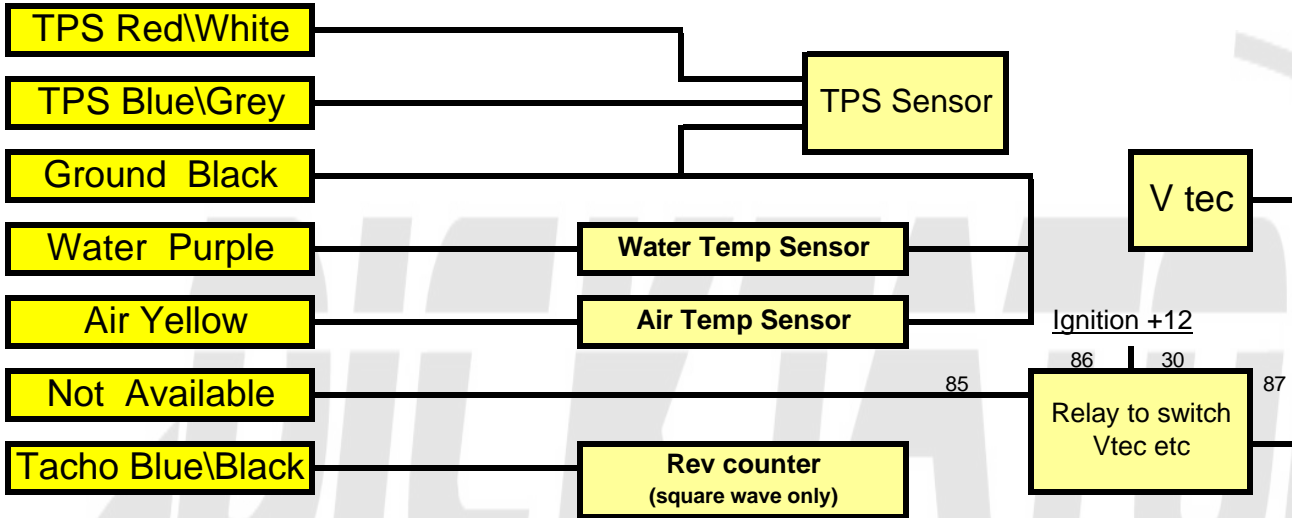

**Wiring Loom Tag : Injector**

**Wiring Loom Tag : TPS/Temp**

**Wiring Loom Tag : Fuel Pump**

**Wiring Loom Tag : Ignition**