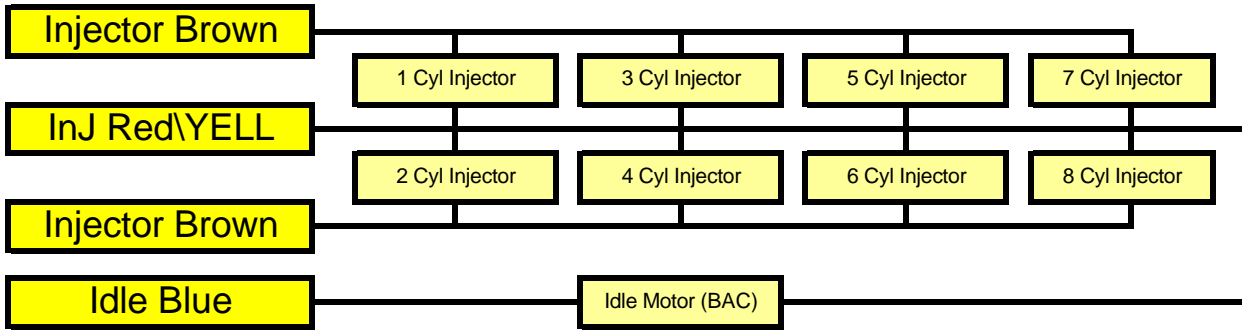

**Wiring Loom Tag : Injector**

**Wiring Loom Tag : TPS/Temp**

**Wiring Loom Tag : Fuel Pump**

**Wiring Loom Tag : Ignition**